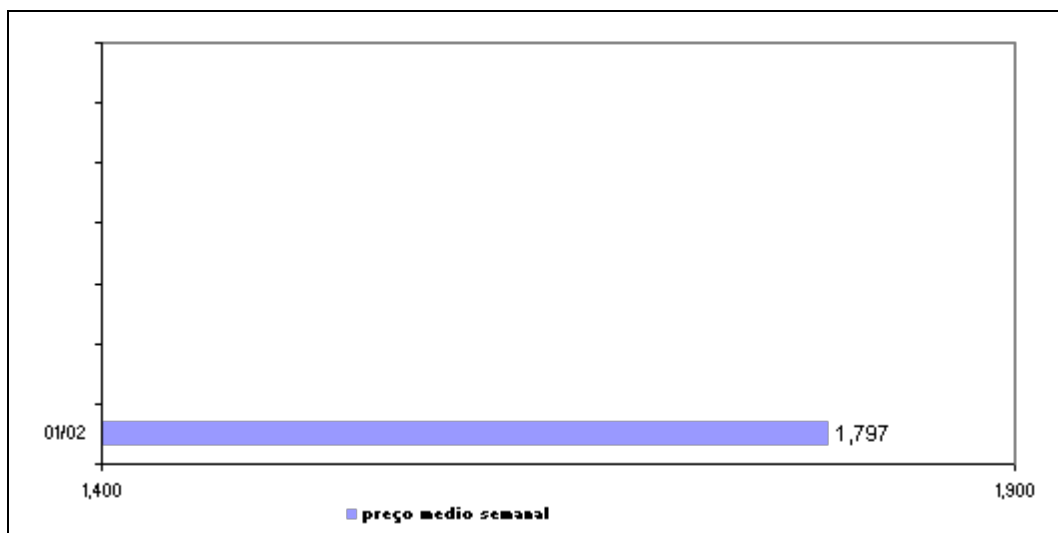

PESQUISA SEMANAL DO PREÇO MÉDIO DO LEITE TIPO "C"

MÉDIA DO PREÇO NO MÊS DE FEVEREIRO

1. Preço relativo a última semana de JANEIRO e média do mês

Preço médio em 25/01/2012	1,796
Média Janeiro 2012	1,796

2. Pesquisa fevereiro 2012

DATA PESQUISA	VALOR MÉDIO	VARIAÇÃO (%)	MÉDIA NO MÊS
01/02	1,797	0,06	

3. Gráfico demonstrativo

01/02 1,797

4. Comentário

- Percentual de variação indicado em 01/02/2012 relativo a comparação com o preço médio de 25/01/2012